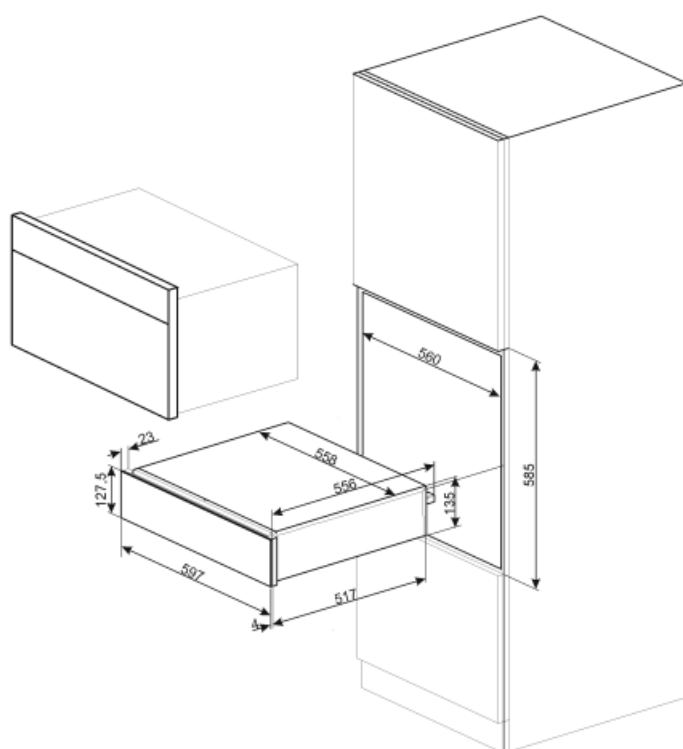

Tech

Dispositif d'ouverture	Push-pull	Capacité	21 l
Matériau de la base	Inox	Type de chauffe	Froid brassé
Poids maximum	15 kg	Accessoires fournis	Base antidérapante en silicone
Charge maxi autorisée sur le tiroir	85 kg		

Raccordement électrique

Type de prise	(F;E) Schuko	Tension (V)	220-240 V
Puissance nominale	400 W	Fréquence (Hz)	50-60 Hz
Intensité (A)	2 A		

Informations logistiques

Largeur du produit (mm) 597 mm
Profondeur du produit (mm) 538 mm

Hauteur du produit (mm) 135 mm

Not included accessories

KITCABLE90UK

Câble avec connecteur IEC et prise UK