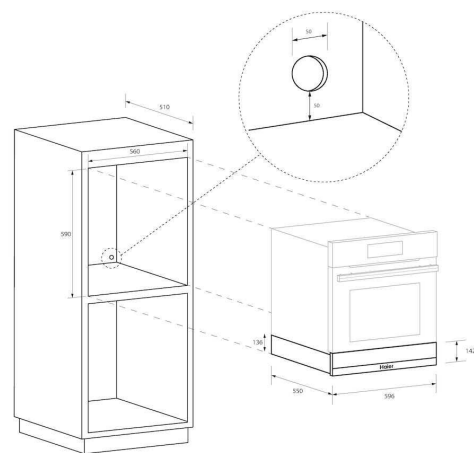

TIROIR CHAUFFANT

Photo non contractuelle

- Collection : SERIE 6
- Chauffe-plat (cm) : 15
- Capacité (L) : 20
- Type d'ouverture : Push Pull
- Température °C : 420

TYPE D'APPAREIL

Collection : SERIE 6

CARACTÉRISTIQUES

Chaque-plat (cm) :	15
Capacité (L) :	20
Type d'ouverture :	Push Pull
Température °C :	420
Puissance :	30-70
Hors tout (H x L x P) en cm :	14,2 x 59,6 x 56
Encastrement (H x L x P) en cm :	13,6 x 55,4 x 54,5
Emballé (H x L x P) en cm :	21 x 65 x 65
Poids Brut / Net en kg :	18.2 /17

Spécification technique

Article :	36000650
Origine :	ITALIE
Code douanier :	73219000
Code EAN	8059019029924