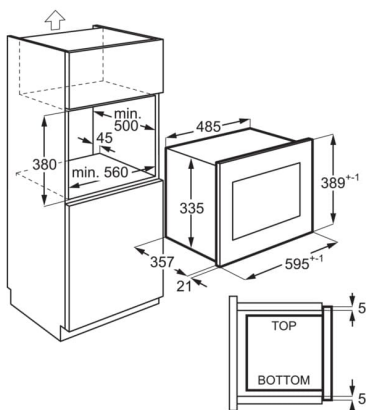

Spécifications techniques

Couleur	Inox anti-trace
Volume (litres)	25
Cavité	inox
Hauteur d'encastrement (mm)	380
Largeur d'encastrement (mm)	560
Profondeur d'encastrement (mm)	550
Hauteur (mm)	388
Largeur (mm)	595
Profondeur (mm)	377
Hauteur intérieure (mm)	190
Largeur intérieure (mm)	315
Profondeur intérieure (mm)	357
Hauteur appareil emballé (mm)	480
Largeur appareil emballé (mm)	690
Profondeur appareil emballé (mm)	470
Longueur du câble (m)	1
Puissance Totale (W)	1400
Volts	230
Poids brut/net (kg)	18.6 / 15.7
Fabriqué en	Chine
Code EAN	7332543715671

PSGBMC220DE00009