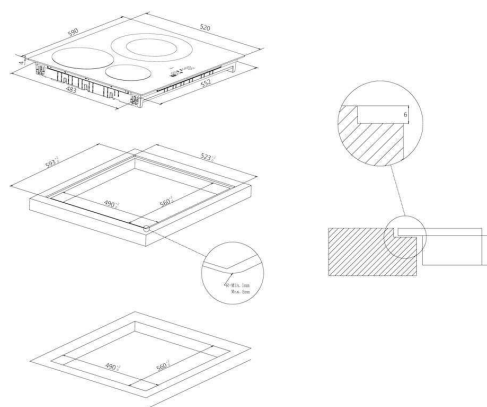

TYPE D'APPAREIL

Type :	Induction
Largeur (cm) :	60
Couleur :	Noir
Finition :	Bords droits

CARACTÉRISTIQUES

Type de commandes :	Groupées
Emplacement des commandes :	Frontal
Taille du grand foyer (cm) :	29
Niveaux de cuisson :	9
Nombre de boosters :	3
Booster Max :	3600 W
Minuteur :	oui
Fonctions spéciales :	Booster
Puissance totale (W) :	7200
Allumage 1 main :	oui
Kit Butane :	oui
Indicateur de temps écoulé :	oui

SÉCURITÉ

Niveaux de sécurité :	Anti-débordement, Anti-surchauffe, Détection des casserolles, Minuteur, Témoins de chaleur résiduelle, Verrouillage des commandes
-----------------------	---

ZONE DE CUISSON

Nb de foyers induction :	3
Dimension AVG (cm) :	16
Puissance AVG (W) :	1300/1500
Dimension ARG (cm) :	21
Puissance ARG (W) :	2300/2600
Dimension AVD (cm) :	29
Puissance AVD (W) :	3000/3600

VALEURS DE RACCORDEMENT

Fréquence (Hz) :	50-60
Prise fournie :	non
Câble fourni :	oui
Voltage (V) :	220-240
Dim. du produit (cm) :	59 x 52 x 6,2
Dim. emballé (cm) :	69 x 64,5 x 11,5
Poids net/ brut (Kg) :	11/12

DIMENSIONS

Encastrement (cm) :	56 x 49 x 5.8
---------------------	---------------